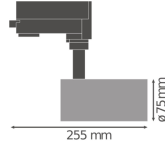

Caractéristiques Ledvance Spot LED sur rail D75 Noir 25W 1750lm 24D - 930 | Meilleur rendu de couleur

[Voir le produit](#)

## Informations techniques

Technologie	LED Intégré
Puissance (W)	25
Tension (V)	220-240
Dimmable	Non
Code Couleur	930 Blanc Chaud
Couleur de Lumière (Kelvin)	3000 Blanc Chaud
Indice de Rendu des Couleurs (Ra)	90-99
Couleur Claire	Blanc
Options de couleur	Couleur unique
Flux Lumineux (Lumen)	1750
Efficacité Lumineuse (Lm/W)	70
Angle de Diffusion (degrés)	24
Facteur de puissance	>0.90

## Dimensions

Longueur (mm)	75
Largeur (mm)	75
Diamètre (mm)	75